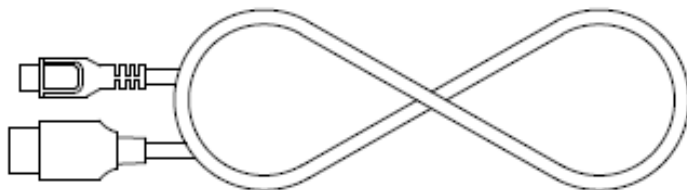

Arbeitsleuchte / Work light

USB zu Typ-C Kabel / USB to Type-C USB cable

Allowable deviation / general tolerances DIN ISO 2768-c

Technische Daten der Werkstattleuchte / technical data of the work light:

Haupt-LED-Leuchtmittel:	6x 1.0 W LEDs = 6W (Weitwinkelausleuchtung)			Main LED illuminant:	6x 1,0 W LEDs = 6W (Wide angle illumination)		
Zusatz-LED-Leuchtmittel:	1x 1 W LEDs = 1W (Punkt fokussiert mit etwas Weitwinkelausleuchtung)			Additional LED illuminant:	1x 1W LEDs = 1W (Point focus with some wide angle illumination)		
Schalterfunktion:	1. Zusatz-LED			Switch function:	1. Additional LED		
	2. Haupt-LED 100%				2. Main LED 100%		
	3. Haupt-LED 50%				3. Main LED 50%		
	4. Aus				4. Off		
Leuchtmittel:	Haupt-LED 100%:	Haupt-LED bei 50%:	Zusatz-LED:	Illuminant:	Main LED 100%:	Main LED 50%:	Additional LED:
Lichtstrom: [Lumen]	600 lm	300 lm	120 lm	Luminous flux: [Lumen]	600 lm	300 lm	120lm
Leuchtdauer:	approx. 3h ± 15m	approx. 6 h	approx. 10 h	Run time:	approx. 3h ± 15m	approx. 6 h	approx. 10 h
Leuchtweite:	30 m	22 m	55 m	Beam distance:	30 m	22 m	55 m
Maximale Lichtstärke: [Candela]	230 cd	125 cd	705 cd	Peak beam / luminous intensity: [Candela]	230 cd	125 cd	705 cd
Maximale Beleuchtungsstärke: [Lux] Distanz 0.5m	1120 lx	570 lx	3200 lx	Peak beam illuminance: [Lux] Distance: 0.5m	1120 lx	570 lx	3200 lx
LED Nennlebensdauer	30.000 h		30.000 h	LED nominal lifetime	30000 h		30000 h
Farbtemperatur (Kelvin)	ca. 6500-7000 K		approx. 6000 K	Colour temperature (Kelvin)	approx. 6500-7000 K		approx. 6000 K
Farbwiedergabeindex (CRI)	Ra ≥ 80		Ra ≥ 80	Colour rendering index (CRI)	Ra ≥ 80		Ra ≥ 80
Mindest-Abstand zu beleuchteten Gegenständen	0,10 m		0,10 m	Min. distance from lighted objects	0,10 m		0,10 m
Risikogruppe (EN 62471; Bewertet nach DIN IEC/TR 62778 Anhang C.2)	2		2	Risk group (EN 62471; Assessed with TR 62778 Annex C.2)	2		2