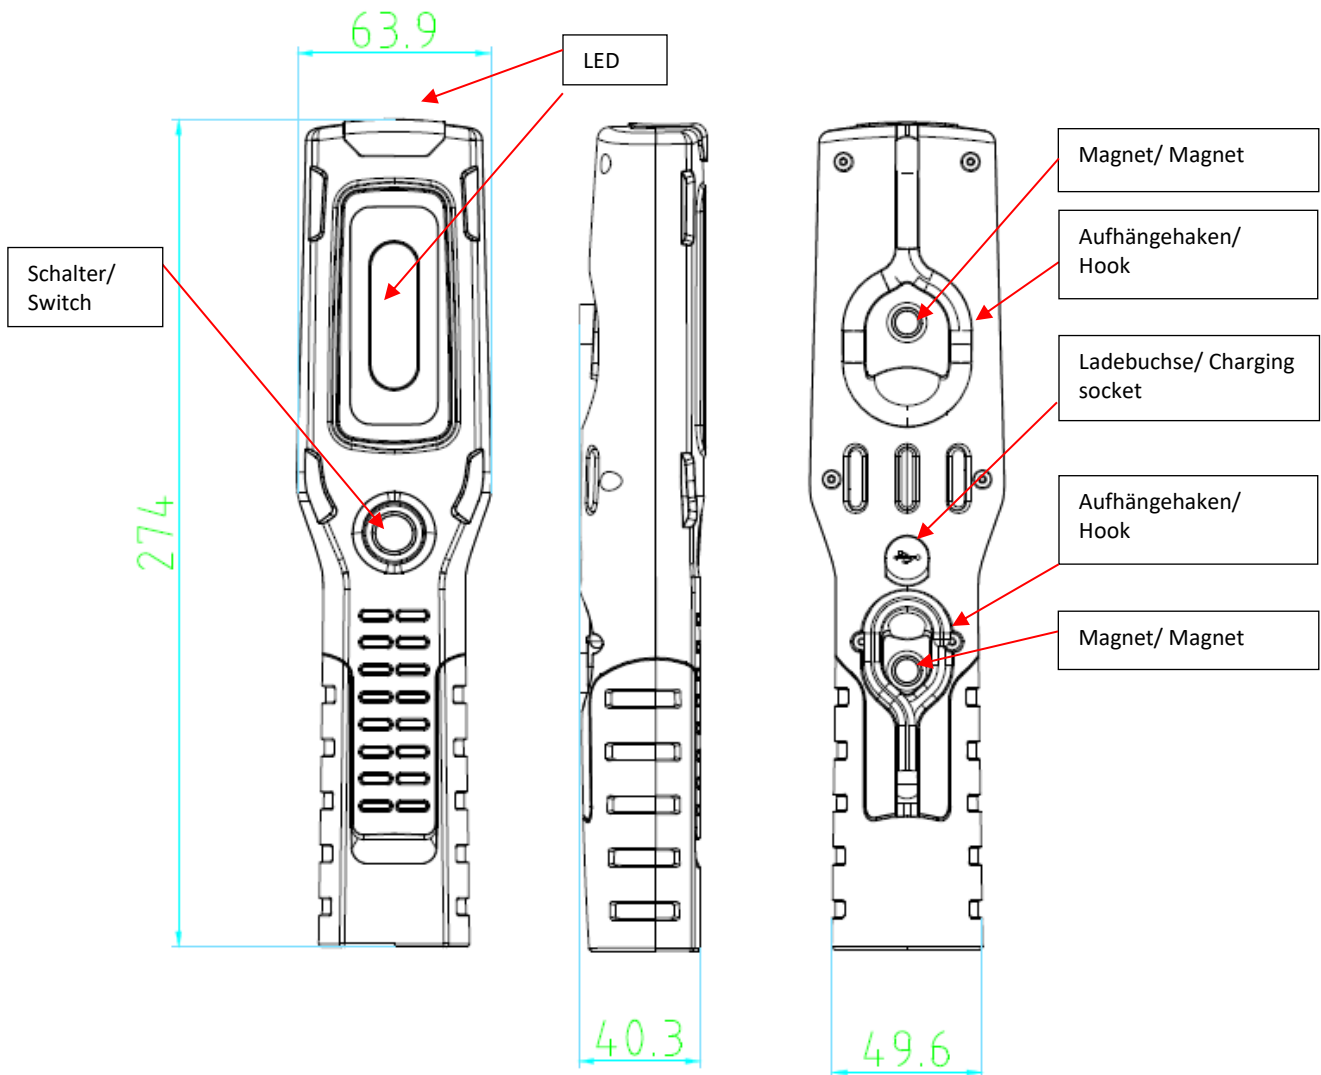

Arbeitsleuchte / Work light

USB zu Typ-C Kabel / USB to Type-C USB cable

Allowable deviation / general tolerances DIN ISO 2768-c

Technische Daten der Werkstattleuchte / technical data of the work light:

Haupt-LED-Leuchtmittel:	6x 1.0 W LEDs = 6W (Weitwinkelausleuchtung)			Main LED illuminant:	6x 1,0 W LEDs = 6W (Wide angle illumination)		
Zusatz-LED-Leuchtmittel:	1x 1 W LEDs = 1W (Punkt fokussiert mit etwas Weitwinkelausleuchtung)			Additional LED illuminant:	1x 1W LEDs = 1W (Point focus with some wide angle illumination)		
Schalterfunktion:	1. Zusatz-LED			Switch function:	1. Additional LED		
	2. Haupt-LED 100%				2. Main LED 100%		
	3. Haupt-LED 50%				3. Main LED 50%		
	4. Aus				4. Off		
Leuchtmittel:	Haupt-LED 100%:	Haupt-LED bei 50%:	Zusatz-LED:	Illuminant:	Main LED 100%:	Main LED 50%:	Additional LED:
Lichtstrom: [Lumen]	600 lm	300 lm	120 lm	Luminous flux: [Lumen]	600 lm	300 lm	120lm
Leuchtdauer:	approx. 3h ± 15m	approx. 6 h	approx. 10 h	Run time:	approx. 3h ± 15m	approx. 6 h	approx. 10 h
Leuchtweite:	30 m	22 m	55 m	Beam distance:	30 m	22 m	55 m
Maximale Lichtstärke: [Candela]	230 cd	125 cd	705 cd	Peak beam / luminous intensity: [Candela]	230 cd	125 cd	705 cd
Maximale Beleuchtungsstärke: [Lux] Distanz 0.5m	1120 lx	570 lx	3200 lx	Peak beam illuminance: [Lux] Distance: 0.5m	1120 lx	570 lx	3200 lx
LED Nennlebensdauer	30.000 h		30.000 h	LED nominal lifetime	30000 h		30000 h
Farbtemperatur (Kelvin)	ca. 6500-7000 K		approx. 6000 K	Colour temperature (Kelvin)	approx. 6500-7000 K		approx. 6000 K
Farbwiedergabeindex (CRI)	Ra ≥ 80		Ra ≥ 80	Colour rendering index (CRI)	Ra ≥ 80		Ra ≥ 80
Mindest-Abstand zu beleuchteten Gegenständen	0,10 m		0,10 m	Min. distance from lighted objects	0,10 m		0,10 m
Risikogruppe (EN 62471; Bewertet nach DIN IEC/TR 62778 Anhang C.2)	2		2	Risk group (EN 62471; Assessed with TR 62778 Annex C.2)	2		2